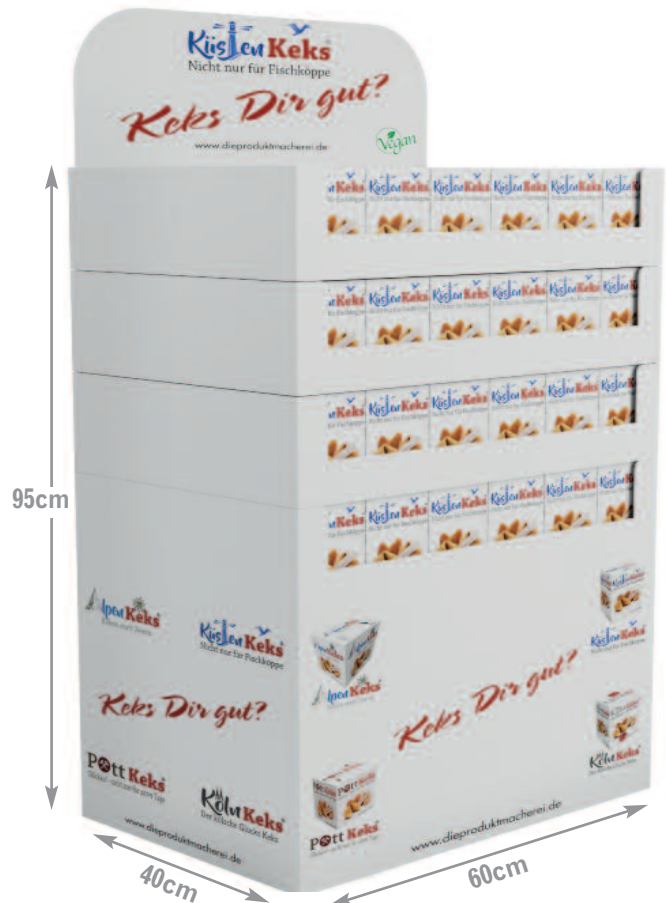

# KüstenKeks®

Nicht nur für Fischköpfe

Bodenaufsteller

Mit dem KüstenKeks®  
Bodenaufsteller können Sie  
Glück platzieren!

Der KüstenKeks®,  
das Original aus der  
Keks-Kombüse

Der KüstenKeks®:  
Klonschnack für Anfänger

Mit dem KüstenKeks®  
*keks Dir gut!*

Grundmaß: 1/4 Europalette

 <b>Bodenaufsteller (BA) inklusive Topper. Produziert in Nord-Deutschland.</b>					
Boxen (66g)	BA (Bestelleinheit)	Europalette	Mindestbestellmenge	EAN-Code Box	Art.-Nr. BA
11 Kekse à 6g	4 Tray's à 24 Boxen mit 11 Keksen à 6g	8 Bodenaufsteller à 4 Tray's (768 Boxen)	1 Bodenaufsteller 4 Tray's à 24 Boxen (96 Boxen)	 4 260487 870060	047